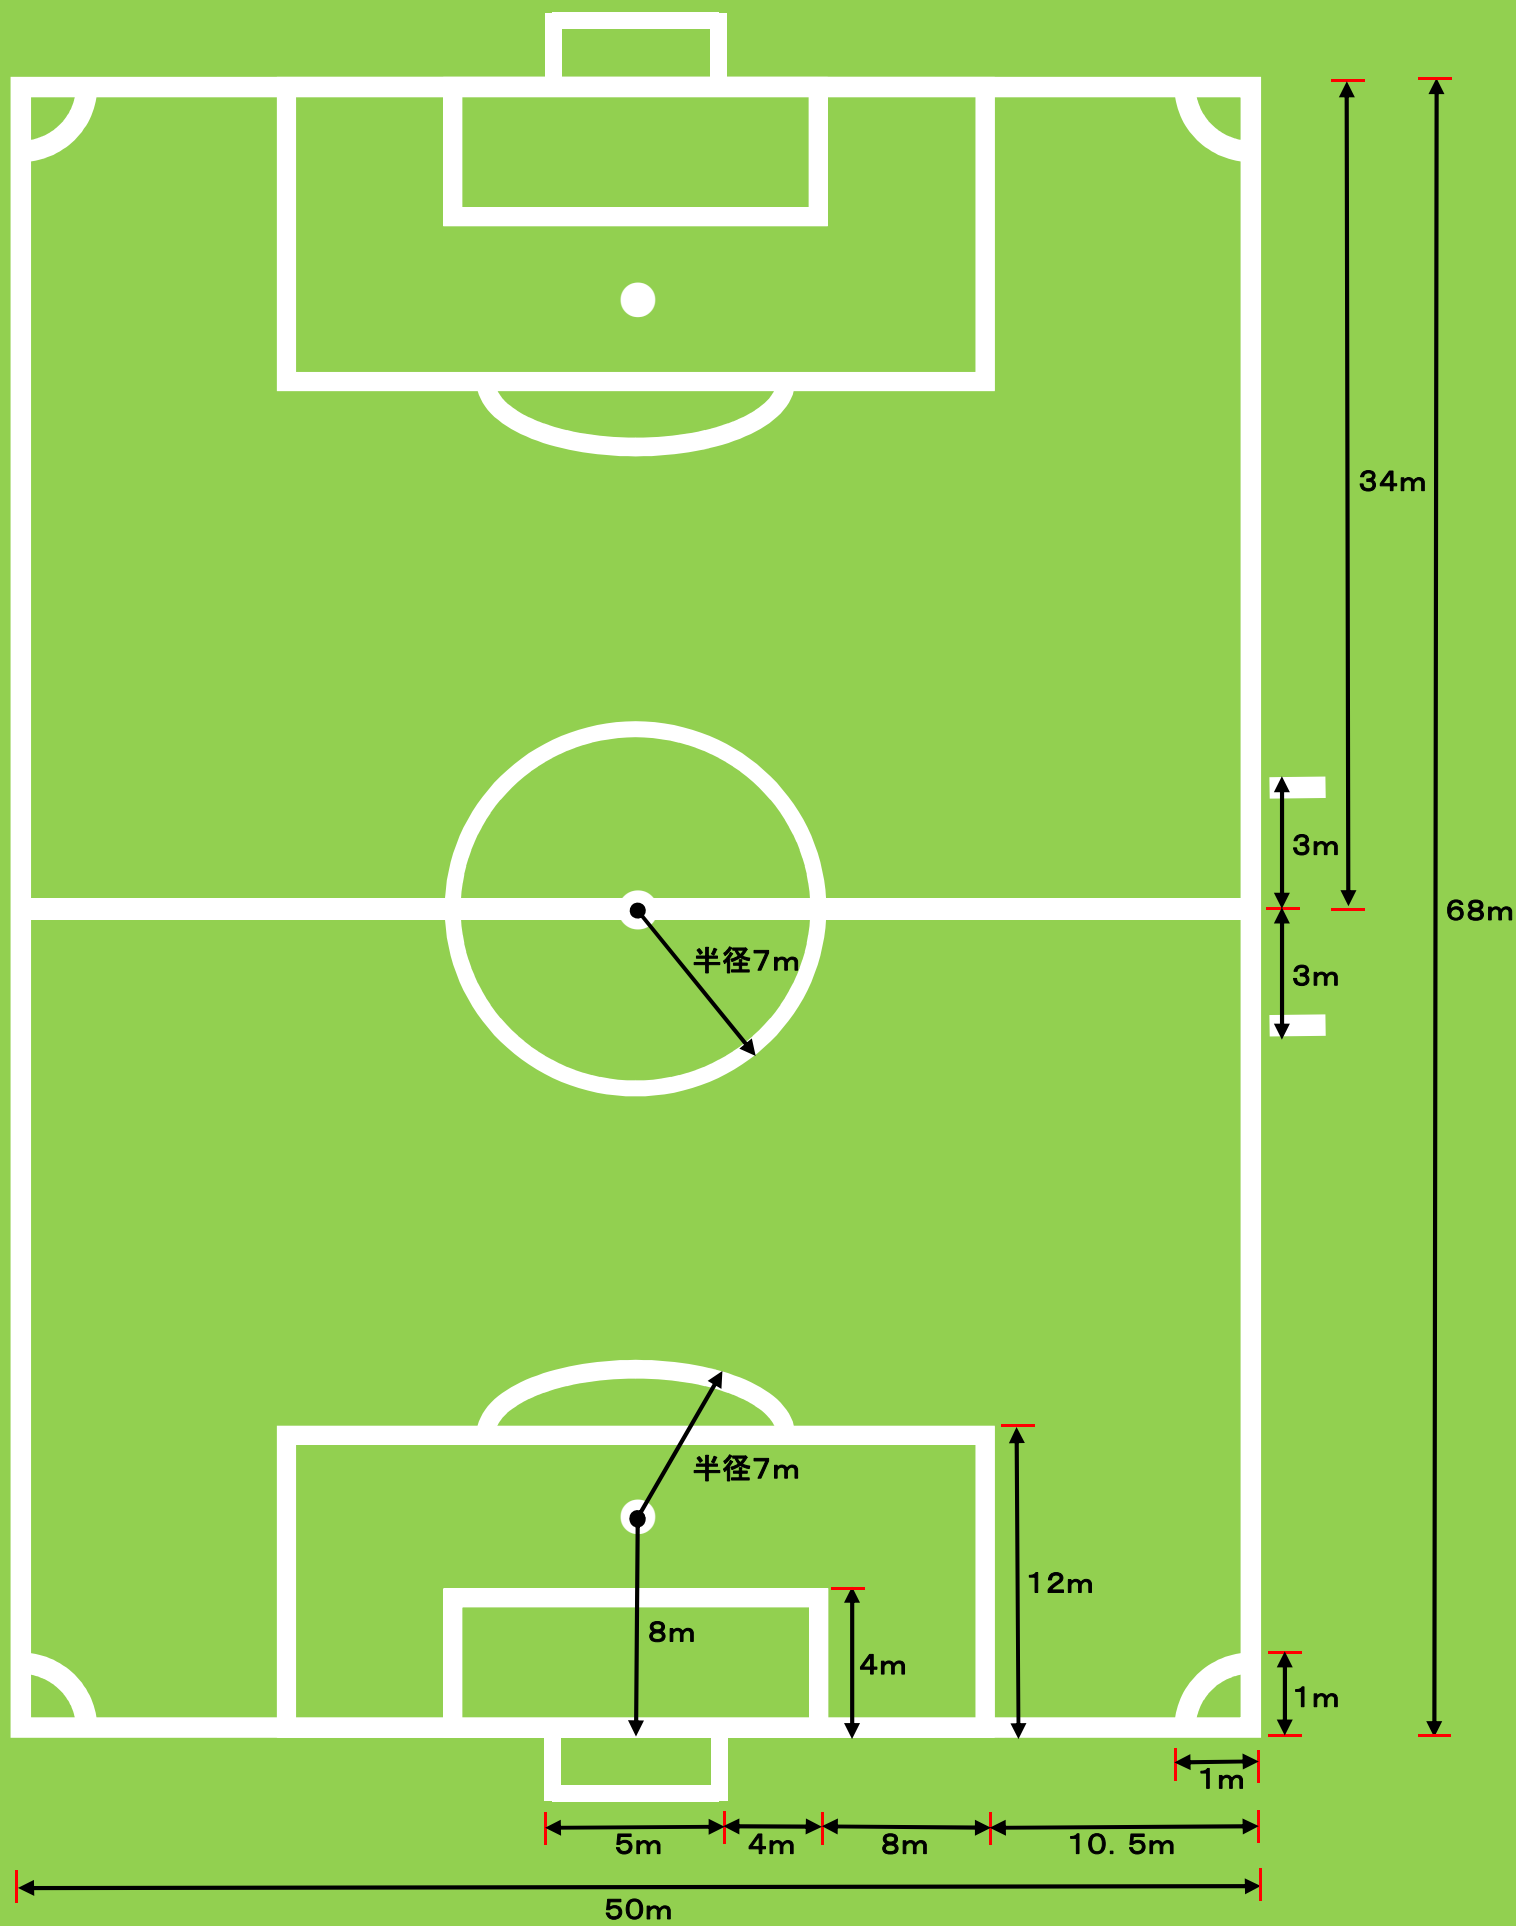

宝山湖グランド配置図及び駐車場案内

9月16日(土)コート準備担当割		※ 各チーム2名参加	9月17日(日)
Aコート	Aブロック	Eコート	各コート第1試合の両チーム
Bコート	Bブロック	Eブロック	
Cコート	Cブロック		
Dコート	Dブロック		
◎両日共に			※ AM7時30分集合
			※ メジャーの用意

宝山湖公園 多目的広場への道順についてのお知らせ

※32号線を使用の場合【高松・中讃方面より】

- 1)32号線を琴平方面へ直進して下さい。
- 2)319号線と32号線が交わる地点(ローソン満濃町、買田店)まで行っていただき【直進】
- 3)377号線に入っていただき、大野原・豊浜方面へ向かって下さい、約7.5km進むと下記の標識がありますが①の標識では左折しないで下さい。
- 4)①の標識を通り過ぎますと直ぐに②の標識がありますので左折して下さい。

※高速を使用の場合【高松方面より】

- 1)【さぬき岐豊中IC】で下車していただき国道11号線を左折して下さい。
- 2)左折していただき約2km直進していただくと①の標識が見えます、その信号(本大交差点)左前方にローソン観音寺本本店がありますので左折して下さい、後は377号線に出るまで約5km直進して下さい、②の標識が見えてきます、(右手前方にローソン三豊山本店)有りその信号を左折して下さい約3km直進しますと③の標識が確認できると思いますので右折して下さい。