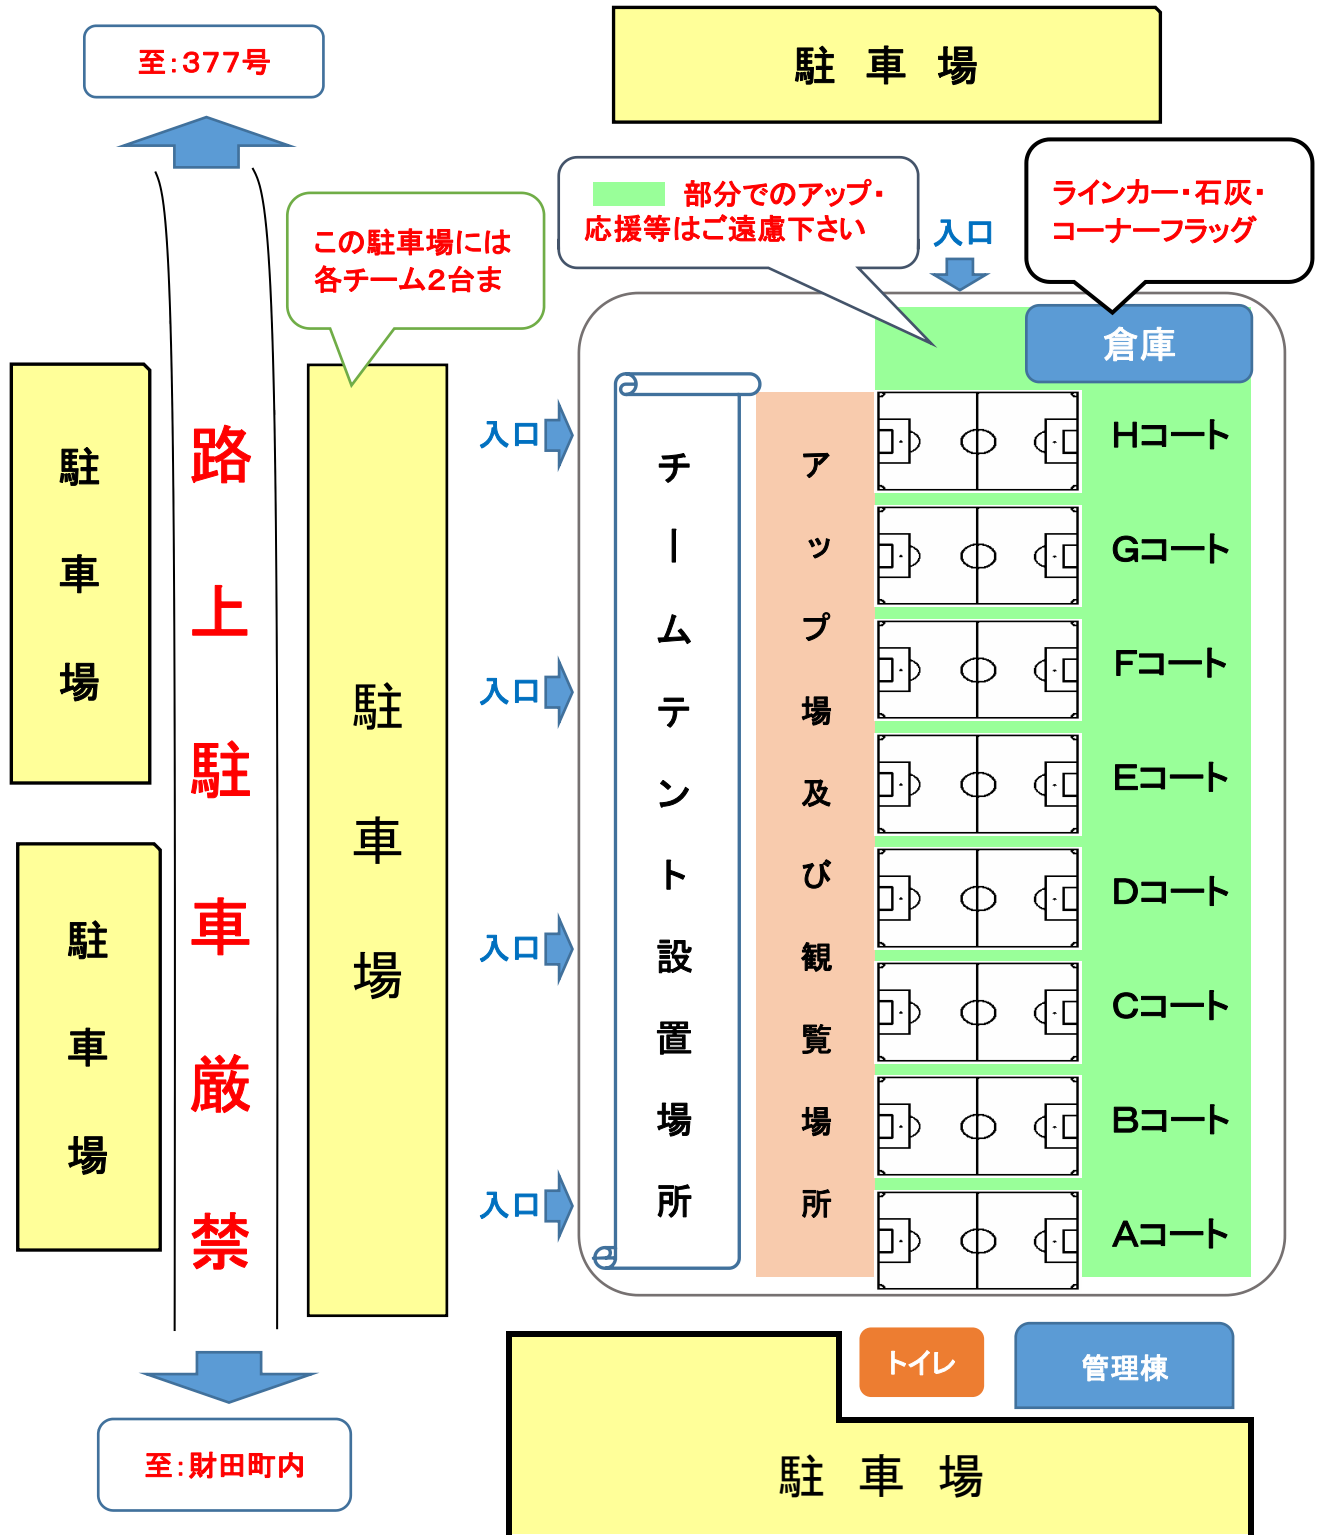

宝山湖グランド配置図及び駐車場案内

9月16日(土)コート準備担当割		※ 各チーム2名参加	9月17日(日)
Aコート	Aブロック	Eコート	各コート第1試合の両チーム
Bコート	Bブロック	Eブロック	
Cコート	Cブロック		
Dコート	Dブロック		
◎両日共に			※ AM7時30分集合
			※ メジャーの用意

宝山湖公園 多目的広場への道順についてのお知らせ

※32号線を使用の場合【高松・中讃方面より】

- 1)32号線を琴平方面へ直進して下さい。
- 2)319号線と32号線が交わる地点(ローソン満濃町、買田店)まで行っていただき【直進】
- 3)377号線に入っていただき、大野原・豊浜方面へ向かって下さい、約7.5km進むと下記の標識がありますが①の標識では左折しないで下さい。
- 4)①の標識を通り過ぎますと直ぐに②の標識がありますので左折して下さい。

※高速を使用の場合【高松方面より】

- 1)【さぬき岐豊中IC】で下車していただき国道11号線を左折して下さい。
- 2)左折していただき約2km直進していただくと①の標識が見えます、その信号(本大交差点)左前方にローソン観音寺本本店がありますので左折して下さい、後は377号線に出るまで約5km直進して下さい、②の標識が見えてきます、(右手前方にローソン三豊山本店)有りその信号を左折して下さい約3km直進しますと③の標識が確認できると思いますので右折して下さい。