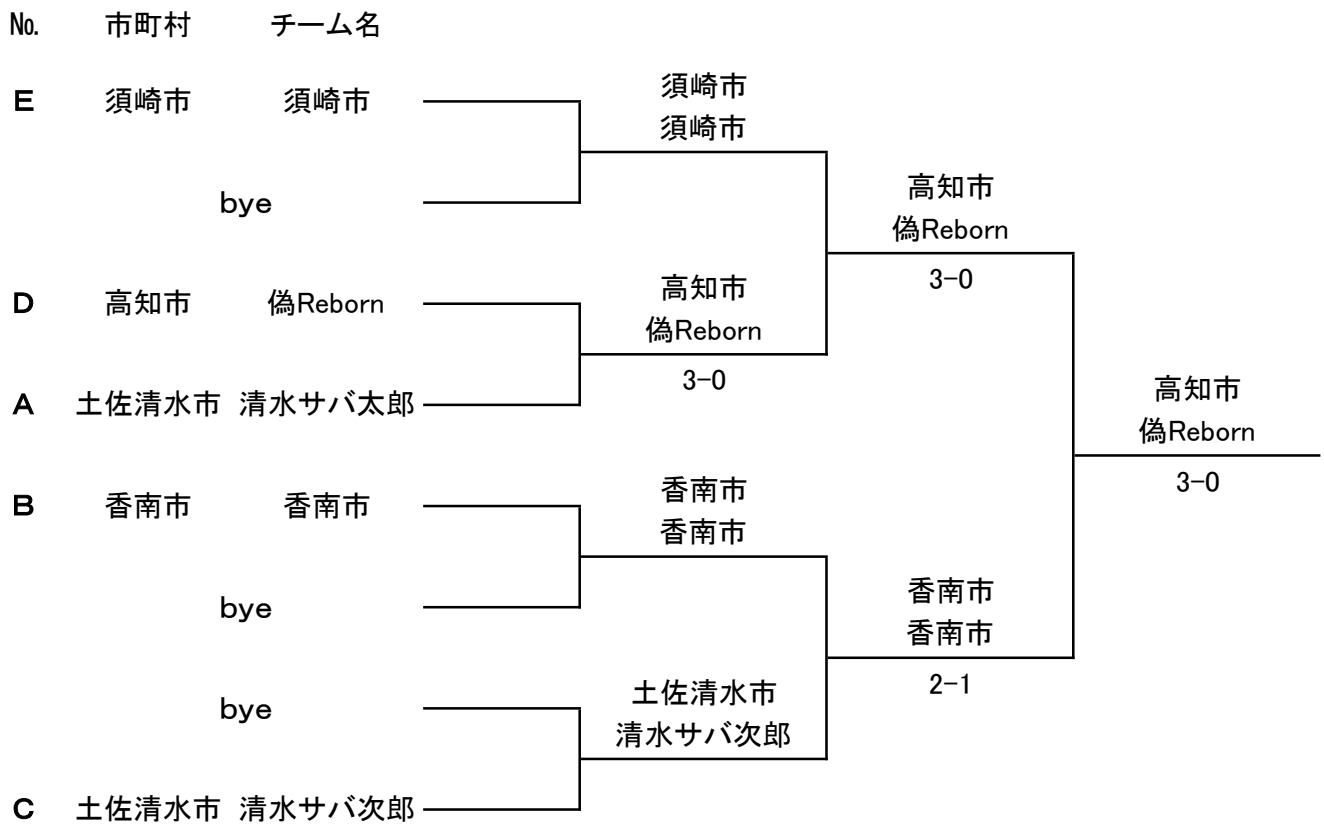

2022年度 市町村対抗戦

男子決勝トーナメント

1位トーナメント