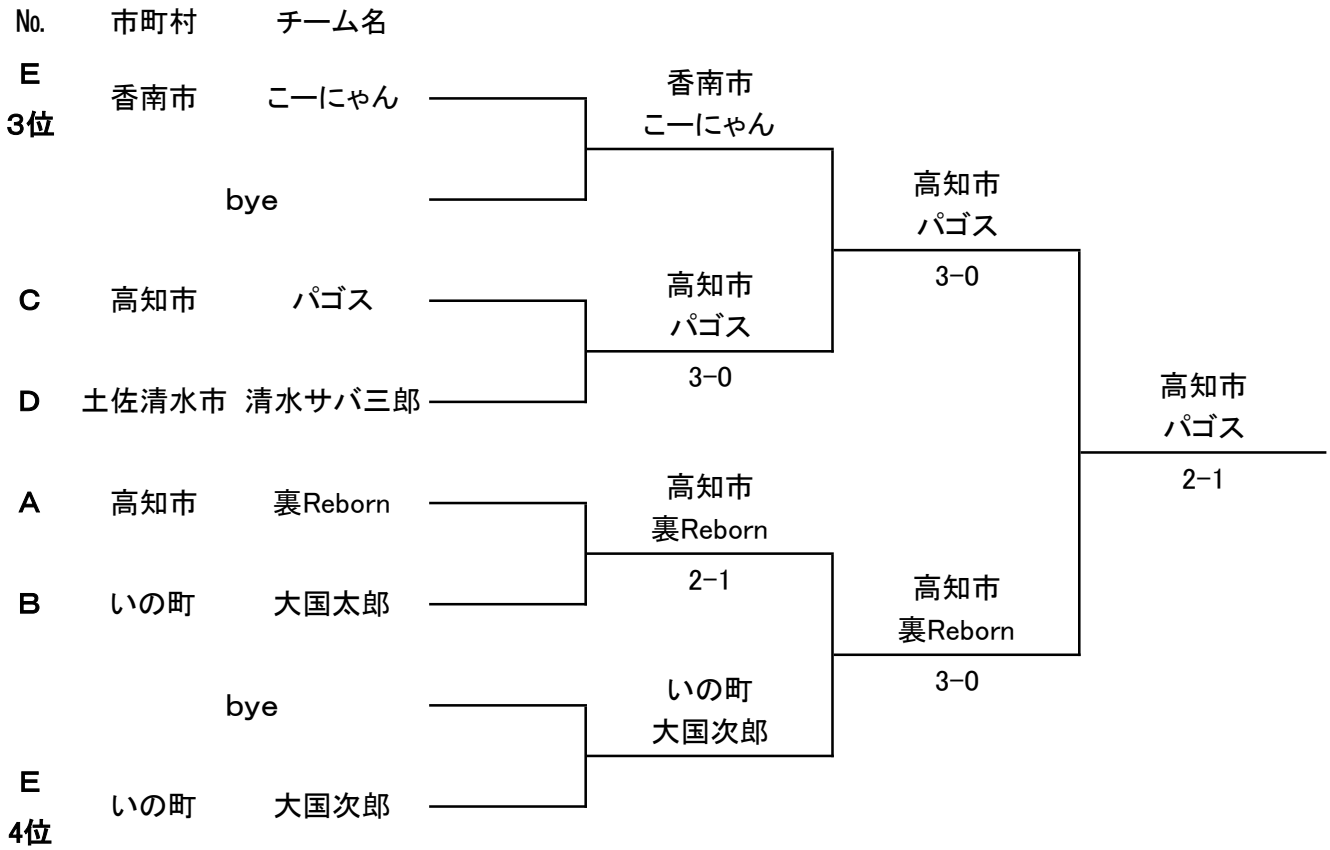

2022年度 市町村対抗戦

男子決勝トーナメント

1位トーナメント

2位トーナメント

2022年度 市町村対抗戦

男子決勝トーナメント

3位トーナメント

2022年度 市町村対抗戦