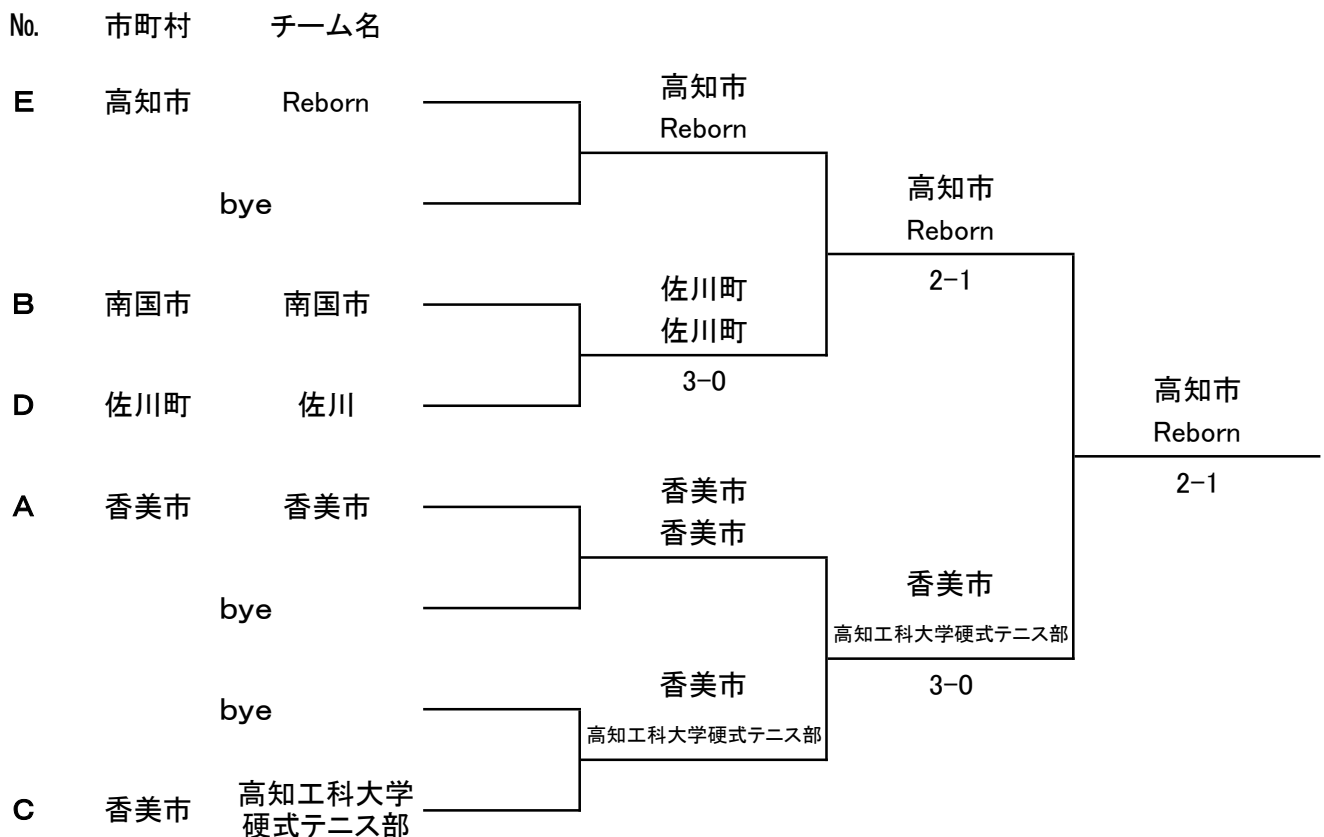

2022年度 市町村対抗戦

男子決勝トーナメント

1位トーナメント

2位トーナメント