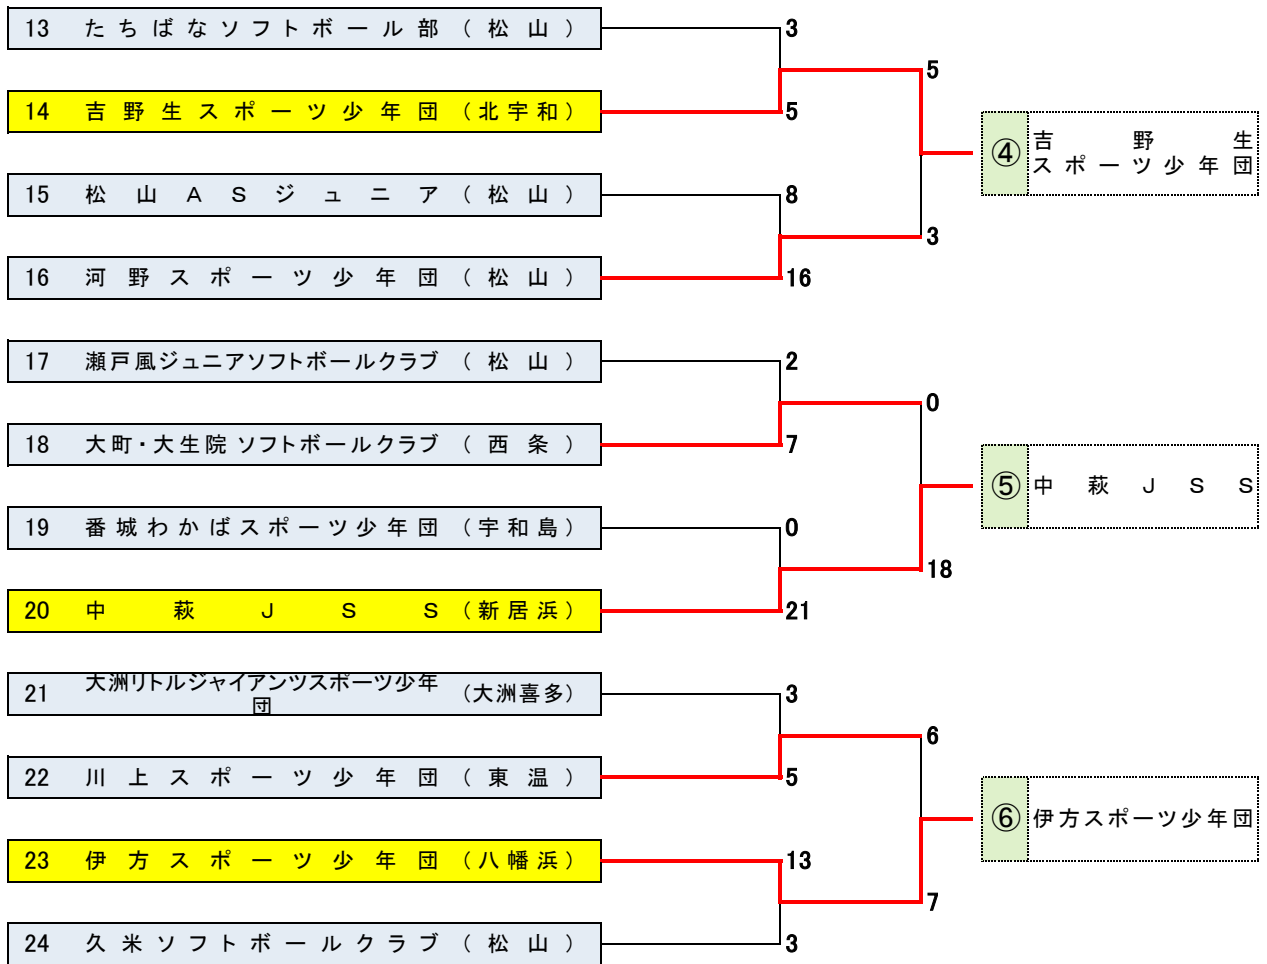

第6回岩村明憲旗 愛媛県小学生男女ソフトボール大会  
 (兼 第17回春季全日本小学生男子大会 愛媛県予選)

予選トーナメント 令和5年11月25日(土) 松山中央公園運動広場

予選トーナメント 令和 5 年 11 月 25 日 (土) 重信川河川敷グラウンド

予選トーナメント 令和5年11月26日(日) 松山中央公園運動広場

予選トーナメント 令和5年11月26日(日) 重信川河川敷グラウンド