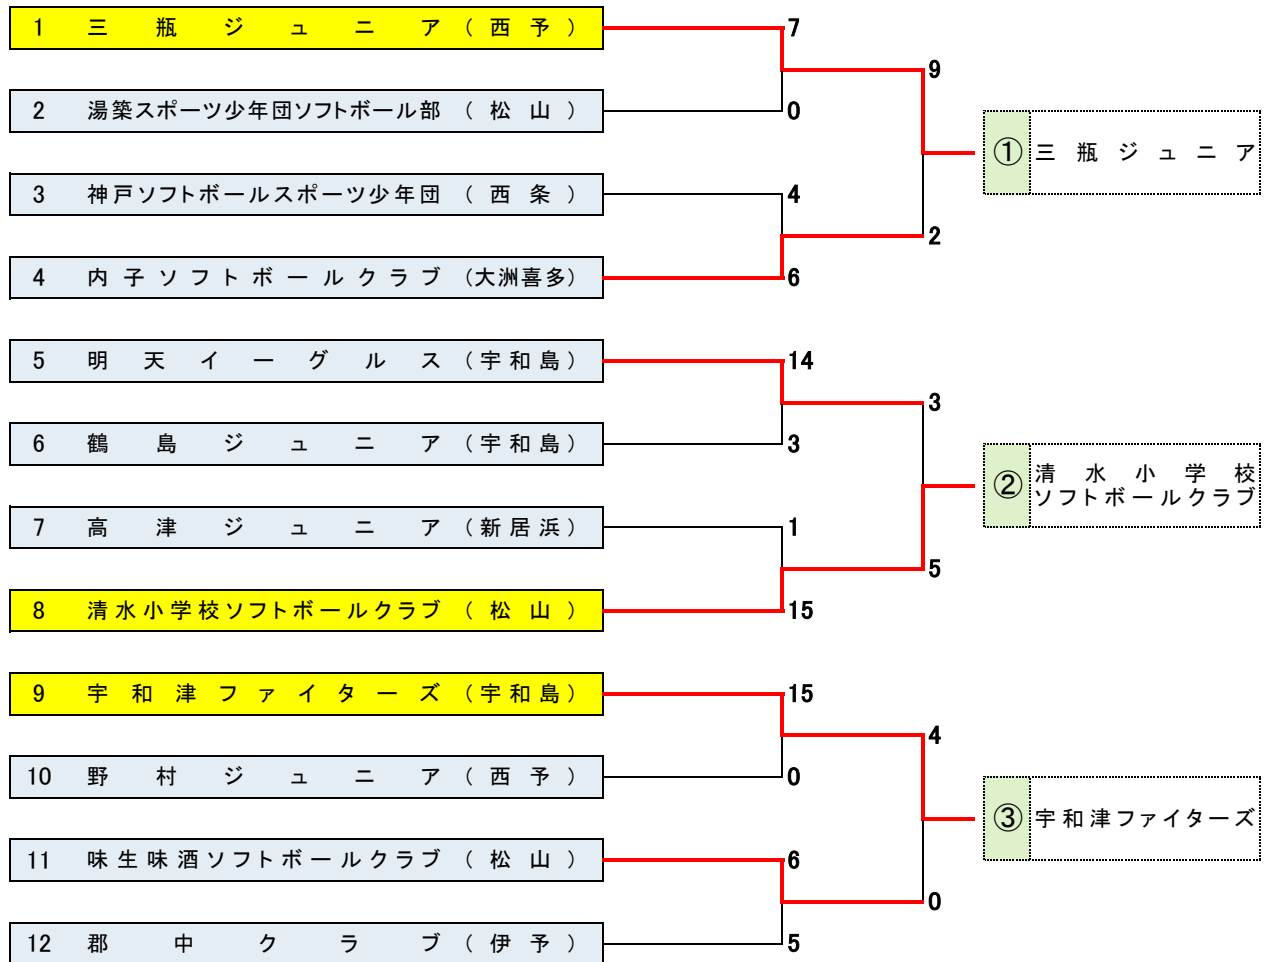

第6回岩村明憲旗 愛媛県小学生男女ソフトボール大会  
 (兼 第17回春季全日本小学生男子大会 愛媛県予選)

予選トーナメント 令和5年11月25日(土) 松山中央公園運動広場

予選トーナメント 令和 5 年 11 月 25 日 (土) 重信川河川敷グラウンド

予選トーナメント 令和5年11月26日(日) 松山中央公園運動広場

予選トーナメント 令和5年11月26日(日) 重信川河川敷グラウンド