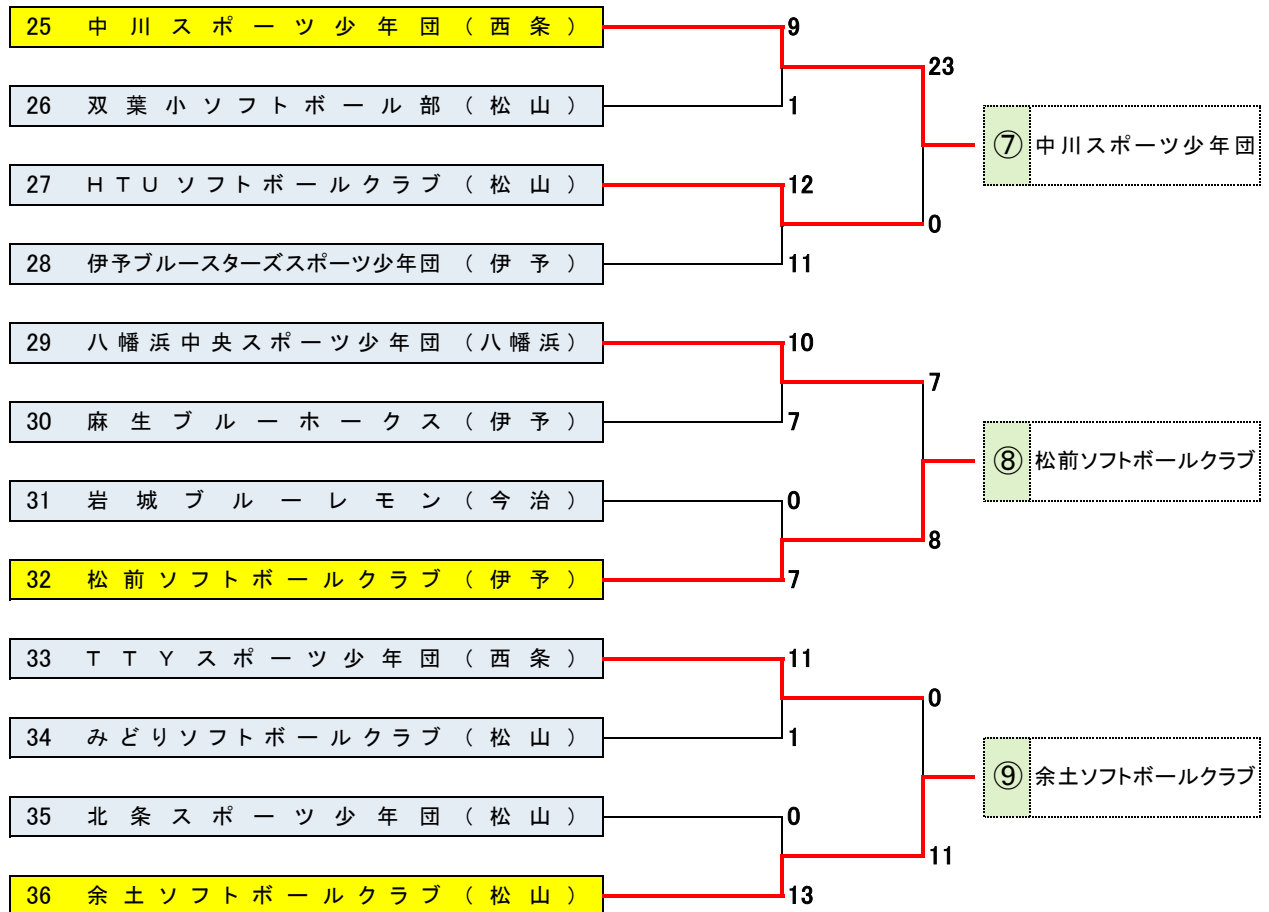

第6回岩村明憲旗 愛媛県小学生男女ソフトボール大会  
 (兼 第17回春季全日本小学生男子大会 愛媛県予選)

予選トーナメント 令和5年11月25日(土) 松山中央公園運動広場

予選トーナメント 令和 5 年 11 月 25 日 (土) 重信川河川敷グラウンド

予選トーナメント 令和5年11月26日(日) 松山中央公園運動広場

予選トーナメント 令和5年11月26日(日) 重信川河川敷グラウンド