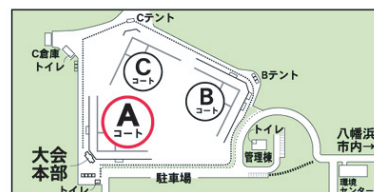

試合	(1塁側)	(3塁側)	試合時間
■1	⑤大洲 0	⑥鬼北 5	9:30 ~ 10:30
■2	⑦中萩 3	⑧中川 0	10:50 ~ 11:50
■3	⑦中萩 3	⑥鬼北 1	12:10 ~ 13:10
■4	⑤大洲 0	⑧中川 8	13:30 ~ 14:30
決定戦	-		14:50 ~

※帯同審判は当該試合に各チーム2名ずつお願いします。