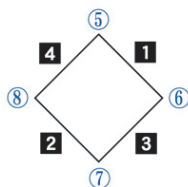

スポーツパークAコート

抽選番号	チーム名	地区
⑤	大洲リトルジャイアンツスポーツ少年団	(大洲喜多)
⑥	鬼北ジュニア	(北宇和)
⑦	中萩JSS	(新居浜)
⑧	中川スポーツ少年団	(西条)