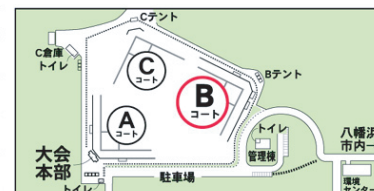

試合	(1塁側)	(3塁側)	試合時間
■1	⑨北伊予岡田 5	⑩野村 1	9:30 ~ 10:30
■2	⑪内子 6	⑫湯山 0	10:50 ~ 11:50
■3	⑪内子 8	⑩野村 0	12:10 ~ 13:10
■4	⑨北伊予岡田 2	⑫湯山 0	13:30 ~ 14:30
決定戦	北伊予岡田 2	内子 1	14:50 ~

※帯同審判は当該試合に各チーム2名ずつお願いします。