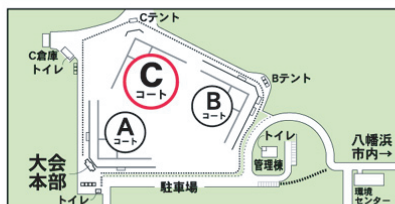

○は抽選番号
■は試合順

スポーツパークコート

チーム名	地区
⑬ 八幡浜中央スポーツ少年団	(八幡浜)
⑭ 鶴島ジュニア	(宇和島)
⑮ 松前ソフトボールクラブ	(伊予)
⑯ 垣生スポーツ少年団	(松山)

試合	(1塁側)	(3塁側)	試合時間
1	⑬ 八幡浜中央 3 - 1	⑭ 鶴島	9:30 ~ 10:30
2	⑮ 松前 0 - 5	⑯ 垣生	10:50 ~ 11:50
3	⑮ 松前 5 - 6	⑭ 鶴島	12:10 ~ 13:10
4	⑬ 八幡浜中央 1 - 5	⑯ 垣生	13:30 ~ 14:30
決定戦	-		14:50 ~

※帯同審判は当該試合に各チーム2名ずつお願いします。

北浜公園グラウンド

チーム名	地区
⑰ 三瓶ジュニア	(西予)
⑱ 明天イーグルス	(宇和島)
⑲ 川上スポーツ少年団	(東温)
⑳ 余土ソフトボールクラブ	(松山)

試合	(1塁側)	(3塁側)	試合時間
1	⑰ 三瓶 7 - 1	⑱ 明天	9:30 ~ 10:30
2	⑲ 川上 0 - 8	⑳ 余土	10:50 ~ 11:50
3	⑲ 川上 1 - 11	⑱ 明天	12:10 ~ 13:10
4	⑰ 三瓶 1 - 0	⑳ 余土	13:30 ~ 14:30
決定戦	-		14:50 ~

※帯同審判は当該試合に各チーム2名ずつお願いします。

神越(みのこし)公園グラウンド

チーム名	地区
⑳ 伊方スポーツ少年団	(八幡浜)
㉑ 神戸ソフトボールスポーツ少年団	(西条)
㉒ 拝志スポーツ少年団	(東温)
㉓ みどりソフトボールクラブ	(松山)

試合	(1塁側)	(3塁側)	試合時間
1	㉑ 伊方 0 - 12	㉒ 神戸	9:30 ~ 10:30
2	㉒ 拝志 8 - 4	㉓ みどり	10:50 ~ 11:50
3	㉒ 拝志 1 - 6	㉑ 神戸	12:10 ~ 13:10
4	㉑ 伊方 12 - 2	㉓ みどり	13:30 ~ 14:30
決定戦	-		14:50 ~