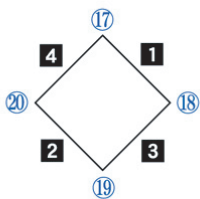

○は抽選番号
■は試合順

スポーツパークコート

チーム名	地区
⑬ 八幡浜中央スポーツ少年団	(八幡浜)
⑭ 鶴島ジュニア	(宇和島)
⑮ 松前ソフトボールクラブ	(伊予)
⑯ 垣生スポーツ少年団	(松山)

試合	(1塁側)	(3塁側)	試合時間
1	⑬ 八幡浜中央 3 - 1	⑭ 鶴島	9:30 ~ 10:30
2	⑮ 松前 0 - 5	⑯ 垣生	10:50 ~ 11:50
3	⑮ 松前 5 - 6	⑭ 鶴島	12:10 ~ 13:10
4	⑬ 八幡浜中央 1 - 5	⑯ 垣生	13:30 ~ 14:30
決定戦	-		14:50 ~

※帯同審判は当該試合に各チーム2名ずつお願いします。

北浜公園グラウンド

チーム名	地区
⑰ 三瓶ジュニア	(西予)
⑱ 明天イーグルス	(宇和島)
⑲ 川上スポーツ少年団	(東温)
⑳ 余土ソフトボールクラブ	(松山)

試合	(1塁側)	(3塁側)	試合時間
1	⑰ 三瓶 7 - 1	⑱ 明天	9:30 ~ 10:30
2	⑲ 川上 0 - 8	⑳ 余土	10:50 ~ 11:50
3	⑲ 川上 1 - 11	⑱ 明天	12:10 ~ 13:10
4	⑰ 三瓶 1 - 0	⑳ 余土	13:30 ~ 14:30
決定戦	-		14:50 ~

※帯同審判は当該試合に各チーム2名ずつお願いします。

神越(みのこし)公園グラウンド

チーム名	地区
⑳ 伊方スポーツ少年団	(八幡浜)
㉑ 神戸ソフトボールスポーツ少年団	(西条)
㉒ 拝志スポーツ少年団	(東温)
㉓ みどりソフトボールクラブ	(松山)

試合	(1塁側)	(3塁側)	試合時間
1	㉑ 伊方 0 - 12	㉒ 神戸	9:30 ~ 10:30
2	㉒ 拝志 8 - 4	㉓ みどり	10:50 ~ 11:50
3	㉒ 拝志 1 - 6	㉑ 神戸	12:10 ~ 13:10
4	㉑ 伊方 12 - 2	㉓ みどり	13:30 ~ 14:30
決定戦	-		14:50 ~