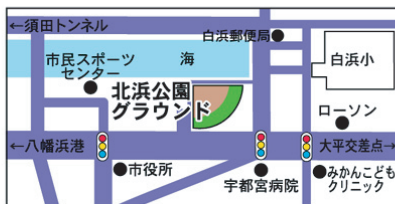

○は抽選番号
■は試合順

スポーツパークコート

チーム名	地区
⑬ 八幡浜中央スポーツ少年団	(八幡浜)
⑭ 鶴島ジュニア	(宇和島)
⑮ 松前ソフトボールクラブ	(伊予)
⑯ 垣生スポーツ少年団	(松山)

試合	(1塁側)	(3塁側)	試合時間
1	⑬ 八幡浜中央 3 - 1	⑭ 鶴島	9:30 ~ 10:30
2	⑮ 松前 0 - 5	⑯ 垣生	10:50 ~ 11:50
3	⑮ 松前 5 - 6	⑭ 鶴島	12:10 ~ 13:10
4	⑬ 八幡浜中央 1 - 5	⑯ 垣生	13:30 ~ 14:30
決定戦	-		14:50 ~

※帯同審判は当該試合に各チーム2名ずつお願いします。

北浜公園グラウンド

チーム名	地区
⑰ 三瓶ジュニア	(西予)
⑱ 明天イーグルス	(宇和島)
⑲ 川上スポーツ少年団	(東温)
⑳ 余土ソフトボールクラブ	(松山)

試合	(1塁側)	(3塁側)	試合時間
1	⑰ 三瓶 7 - 1	⑱ 明天	9:30 ~ 10:30
2	⑲ 川上 0 - 8	⑳ 余土	10:50 ~ 11:50
3	⑲ 川上 1 - 11	⑱ 明天	12:10 ~ 13:10
4	⑰ 三瓶 1 - 0	⑳ 余土	13:30 ~ 14:30
決定戦	-		14:50 ~

※帯同審判は当該試合に各チーム2名ずつお願いします。

神越(みのこし)公園グラウンド

チーム名	地区
⑳ 伊方スポーツ少年団	(八幡浜)
㉑ 神戸ソフトボールスポーツ少年団	(西条)
㉒ 拝志スポーツ少年団	(東温)
㉓ みどりソフトボールクラブ	(松山)

試合	(1塁側)	(3塁側)	試合時間
1	㉑ 伊方 0 - 12	㉒ 神戸	9:30 ~ 10:30
2	㉒ 拝志 8 - 4	㉓ みどり	10:50 ~ 11:50
3	㉒ 拝志 1 - 6	㉑ 神戸	12:10 ~ 13:10
4	㉑ 伊方 12 - 2	㉓ みどり	13:30 ~ 14:30
決定戦	-		14:50 ~