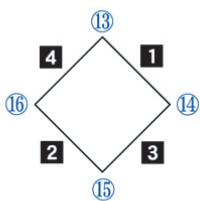

○は抽選番号
■は試合順

スポーツパークコート

チーム名	地区
⑬ 八幡浜中央スポーツ少年団	(八幡浜)
⑭ 鶴島ジュニア	(宇和島)
⑮ 松前ソフトボールクラブ	(伊予)
⑯ 垣生スポーツ少年団	(松山)

試合	(1塁側)	(3塁側)	試合時間
1	⑬ 八幡浜中央 3 - 1	⑭ 鶴島	9:30 ~ 10:30
2	⑮ 松前 0 - 5	⑯ 垣生	10:50 ~ 11:50
3	⑮ 松前 5 - 6	⑭ 鶴島	12:10 ~ 13:10
4	⑬ 八幡浜中央 1 - 5	⑯ 垣生	13:30 ~ 14:30
決定戦	-		14:50 ~

※帯同審判は当該試合に各チーム2名ずつお願いします。

北浜公園グラウンド

チーム名	地区
⑰ 三瓶ジュニア	(西予)
⑱ 明天イーグルス	(宇和島)
⑲ 川上スポーツ少年団	(東温)
⑳ 余土ソフトボールクラブ	(松山)

試合	(1塁側)	(3塁側)	試合時間
1	⑰ 三瓶 7 - 1	⑱ 明天	9:30 ~ 10:30
2	⑲ 川上 0 - 8	⑳ 余土	10:50 ~ 11:50
3	⑲ 川上 1 - 11	⑱ 明天	12:10 ~ 13:10
4	⑰ 三瓶 1 - 0	⑳ 余土	13:30 ~ 14:30
決定戦	-		14:50 ~

※帯同審判は当該試合に各チーム2名ずつお願いします。

神越(みのこし)公園グラウンド

チーム名	地区
⑳ 伊方スポーツ少年団	(八幡浜)
㉑ 神戸ソフトボールスポーツ少年団	(西条)
㉒ 拝志スポーツ少年団	(東温)
㉓ みどりソフトボールクラブ	(松山)

試合	(1塁側)	(3塁側)	試合時間
1	㉑ 伊方 0 - 12	㉒ 神戸	9:30 ~ 10:30
2	㉒ 拝志 8 - 4	㉓ みどり	10:50 ~ 11:50
3	㉒ 拝志 1 - 6	㉑ 神戸	12:10 ~ 13:10
4	㉑ 伊方 12 - 2	㉓ みどり	13:30 ~ 14:30
決定戦	-		14:50 ~